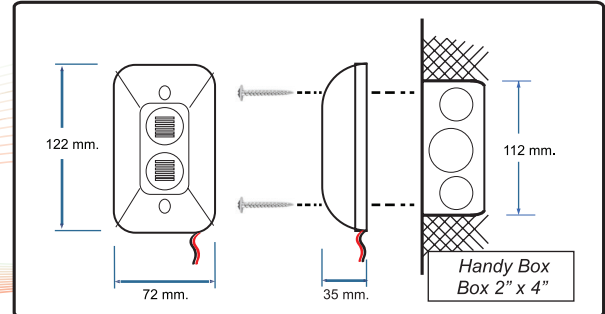

Siren With Strobe**สัญญาณเสียงไซเรนพร้อมไฟกะพริบ**

- **SS-100 / 12 VDC**

**SS-100**

Siren With Strobe Model SS-100 เป็นอุปกรณ์แจ้งเหตุ แสดงสัญญาณแสงและเสียงในตัวเดียวกันโดยส่งสัญญาณเป็นเสียงไซเรนพร้อมแสงไฟกะพริบ สามารถใช้ได้กับไฟ 12 VDC วัสดุทำจากพลาสติกสีน้ำเงิน รูปร่างกะทัดรัด แข็งแรงทนทาน เหมาะสำหรับติดตั้งบริเวณทางเดินภายในอาคาร หน้าห้องพักอพาร์ทเมนท์ คอนโดมิเนียม ห้องฉุกเฉิน บันไดหรือทางเดินหนีไฟ ห้องที่ต้องการเสริมความปลอดภัย ติดตั้งควบคู่กับระบบสัญญาณแจ้งเหตุเพลิงไหม้ ระบบสัญญาณกันขโมย และสถานที่ที่ต้องการแจ้งเหตุฉุกเฉินด้วยเสียงและแสงไฟกะพริบ ฯลฯ

FEATURES

- แสดงสัญญาณเสียงไซเรนพร้อมแสงไฟกะพริบ
- เมื่อเกิดกรณีฉุกเฉินไซเรนจะส่งสัญญาณเสียงเตือนเพื่อแจ้งเหตุ
- สามารถมองเห็น LED กะพริบเตือนอย่างชัดเจนเมื่อเกิดเหตุฉุกเฉิน
- สามารถใช้ Handy Box (2" X 4") สำหรับยึดผนัง

ORDER

- SS-100 / 12 VDC
LENS BLUE COLOR

SPECIFICATION

MODEL / PRODUCT	SS-100 / Siren With Strobe
RATED AND WORKING VOLTAGE	12 VDC
PIEZO CURRENT & STROBE CURRENT	195 ± 5 mA
Sound / SPL*	100 dB / 1M
SOUND	Sweep 1 Tone
STROBE SOURCE	4 LEDs
STROBE FREQUENCY	120-150 Time / Minute
PLASTIC MATERIAL	ABS / AS / PC
LENS COLOR	Blue Color
PRODUCT SIZE	72 (W) X 122 (L) X 35 (H) mm.