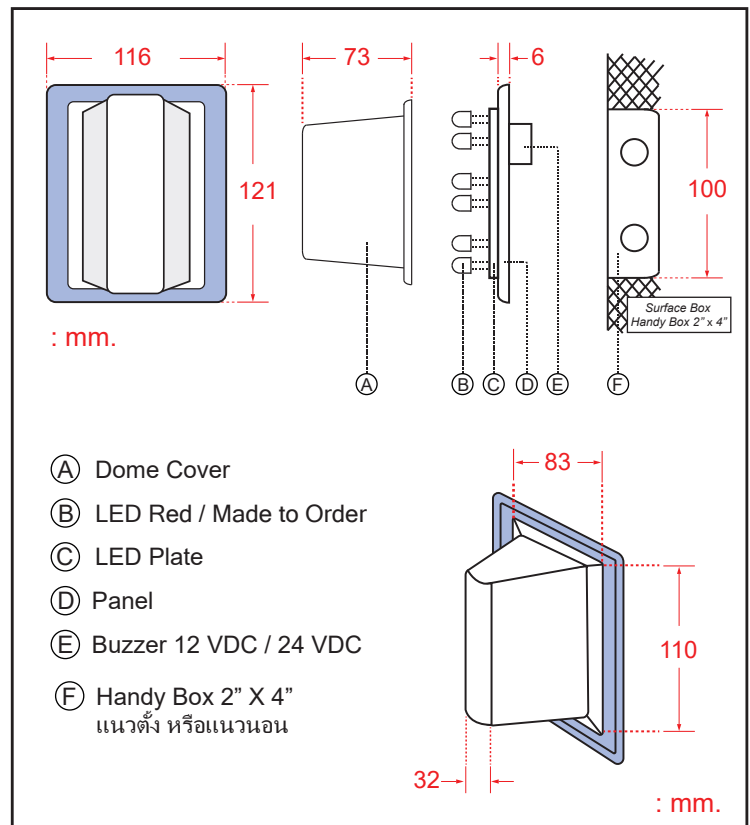

Corridor Light โคมไฟหน้าห้อง**Corridor Light****Model OM-12****OM-24****OM-12 / Buzzer****OM-24 / Buzzer****คุณสมบัติ**

- สามารถติดตั้งง่าย และรวดเร็ว
- ฐาน Panel ทำจากพลาสติก ABS สีฟ้าเทา
- ฝาครอบทำจาก พลาสติก PP สีขาวขุ่น แสงส่องผ่านได้
- โคมไฟหน้าห้อง สามารถติดตั้งได้ที่หน้าห้องผู้ป่วยหรือหน้าห้องน้ำผู้พิการ, หน้าห้องพิเศษต่าง ๆ
- โคมไฟหน้าห้องมี 2 แบบ
 1. มีแสงส่องสว่างแจ้งเตือน รุ่น **OM-12, OM-24**
 2. มีทั้งแสงและเสียงแจ้งเตือน รุ่น **OM-12 / Buzzer, OM-24 / Buzzer**
- แสง LED ส่องสว่างสีแดง หรือแสงสีตามที่ตั้งผลิต
- สามารถใช้แรงดันไฟ **12 VDC** หรือ **24 VDC**
- ผลิตในประเทศไทย

**SPECIFICATION**

Model	OM-12	OM-24	OM-12 / Buzzer	OM-24 / Buzzer
Input Voltage	12 VDC	24 VDC	12 VDC	24 VDC
LED Red Color / Current	LED x 12 100mA	LED x 12 130mA	LED x 12 120mA	LED x 12 150mA
Sound Output Current	—	—	85dB at 20 cm. 40mA	85dB at 20 cm. 20mA
Tone Type (Buzzer)	—	—	Buzzer	Buzzer
Panel Plastic ABS Dimension (W x H)	Blue-Gray Color 116 x 121 mm.	Blue-Gray Color 116 x 121 mm.	Blue-Gray Color 116 x 121 mm.	Blue-Gray Color 116 x 121 mm.
Dome Cover Dimension (W x L x H)	White Color 83 x 110 x 73 mm.	White Color 83 x 110 x 73 mm.	White Color 83 x 110 x 73 mm.	White Color 83 x 110 x 73 mm.
Weight (Product / BOX)	90g. / 45g.	90g. / 45g.	100g. / 45g.	100g. / 45g.