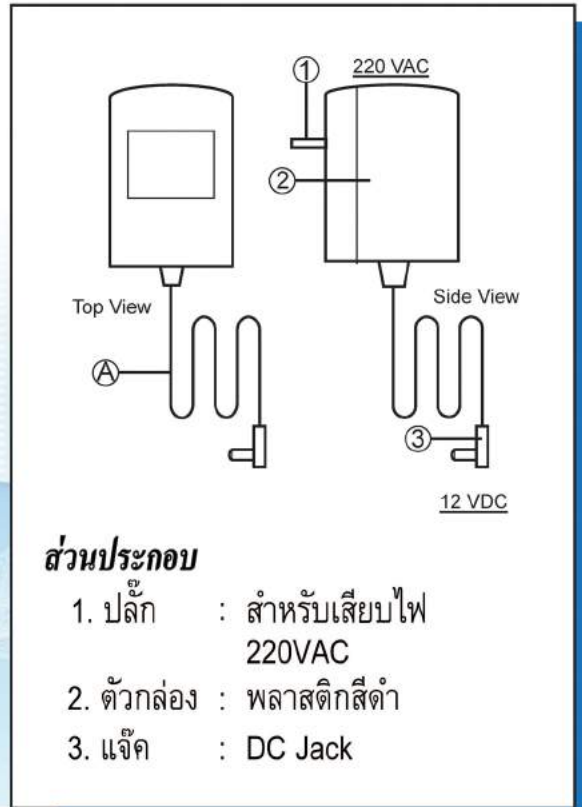

• อุปกรณ์แปลงไฟจาก AC 220V เป็น DC 12V

Model	M20S
Input	AC 220V
Frequency	50 / 60 Hz
Output	DC 12V 500-800MA
DC Jack	5.5 x 2.1 mm.
Material	Plastic
Dimension (W x D x H)	50 x 75 x 45 mm.
Cable Length (A)	1700 mm.
Weight	300 g.

ผู้ผลิต : บริษัท วีอาร์ที สเปคตรัม จำกัด : 212 อ.อสรภาพ วัดกัลยาณ์ ธนบุรี กทม.

จัดจำหน่ายโดย : บริษัท ยู ที เทคโนโลยี คอร์ปอเรชั่น จำกัด www.up-t.com www.uptech-shop.com

ที่อยู่ : 28 ซอยรัตนานิเบศร์ 28 แยก 2 ตำบลบางกระสอ อำเภอเมืองนนทบุรี จังหวัดนนทบุรี 11000 ประเทศไทย

โทร : 02-965-7701-6, 02-527-3104-5, 086-355-6781 [Line](https://www.line.me/@uptech) : 086-313-3492 [แฟกซ์](https://www.facebook.com/uptech) : 02-965-7707 [Email](mailto:sales@up-t.com) : sales@up-t.com