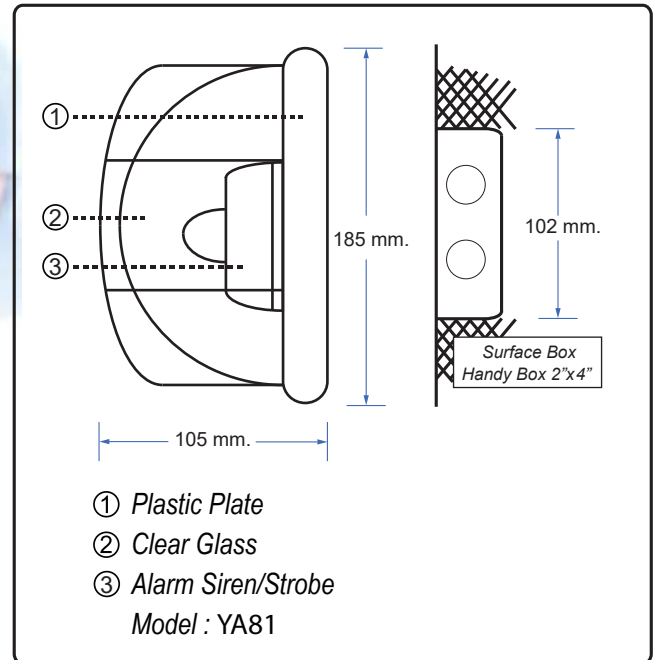

**Lamp Cover****ฝาครอบโคมไฟ****Model MY-C9**

Lamp Cover Model MY-C9 เป็นโคมไฟกันน้ำและกันฝุ่น ผลิตจากพลาสติกคุณภาพสูง ฝาครอบใสเพื่อการมองเห็นชัดเจน

**FEATURES**

- Contemporary Desingn
- Clear glass for brigitter ambiance
- Long lasting covering plastic fram & base
- Perfect for both indoor and outdoor installation

**SPECIFICATION**

<b>Model</b>	MY-C9
<b>Fram &amp; Base</b>	Long Lasting Plastic
<b>Dome</b>	Clear Glass
<b>Color</b>	White
<b>Dimension W x L x H</b>	185 x 185 x 105 mm
<b>Made in</b>	Thailand