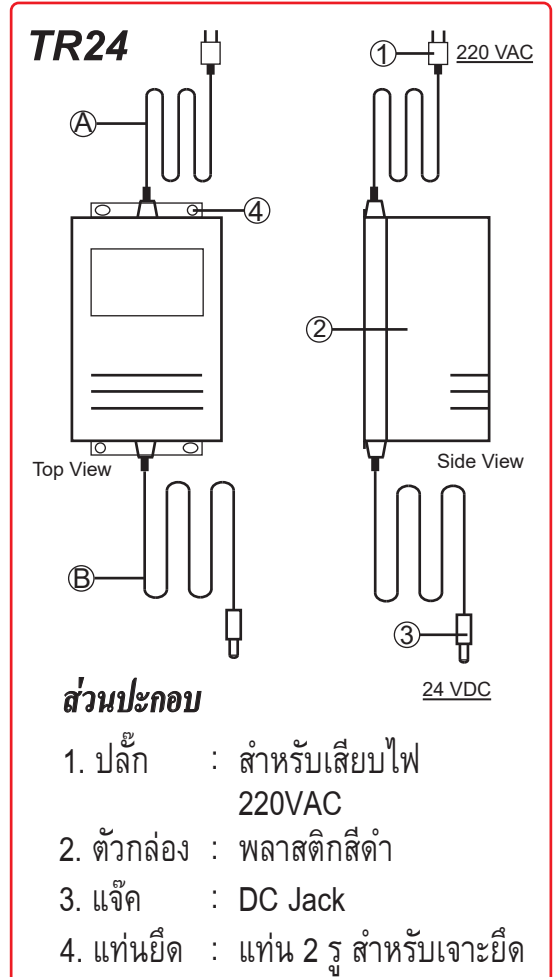

อุปกรณ์แปลงไฟ

Adaptor

Adaptor Input : 220VAC 50-60Hz
Output : 24VDC 1A

• อุปกรณ์แปลงไฟจาก 220VAC เป็น 24VDC (Model TR24)

Model	TR24
Input	220VAC
Frequency	50 - 60 Hz
Output	24VDC 1A
DC Jack	5.5 x 2.1 mm.
Material	Plastic
Dimension (W x D x H)	60 x 129 x 58 mm.
Cable Length (A)	1070 mm.
Cable Length (B)	1100 mm.
Weight	920 g.
Product	Thailand