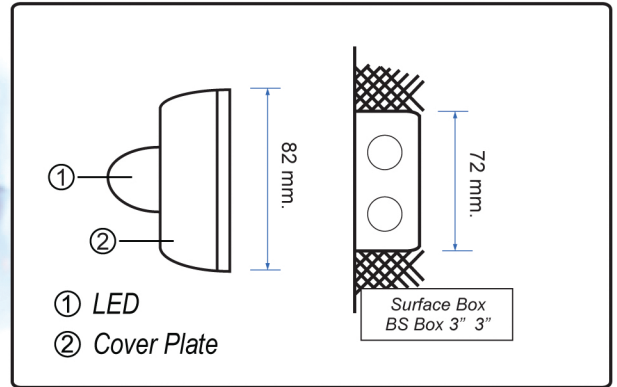

Siren With Strobe

สัญญาณเสียงไซเรนพร้อมไฟกระพริบ

Alarm / Siren With LED Strobe **Model KS-FS100A**

Siren With Strobe Model KS-FS100A เป็นอุปกรณ์แจ้งเหตุ แสดงสัญญาณเสียงและแสงในตัวเดียวกัน โดยส่งสัญญาณเป็นเสียงไซเรนพร้อมแสดงแสงไฟกระพริบ สามารถใช้กับไฟ 12 - 24 VDC วัสดุทำจากพลาสติกสีแดง รูปร่างกระทัดรัดแข็งแรงทนทานเหมาะสำหรับติดตั้งบริเวณทางเดินภายในอาคาร, ห้องฉุกเฉิน, บันไดหรือทางหนีไฟ, ห้องที่ต้องการเสริมความปลอดภัยติดตั้งควบคู่กับระบบสัญญาณแจ้งเหตุเพลิงไหม้, ระบบกันขโมยและหน้าห้องนำคนพิการ

FEATURES

- Loud siren to alert others of emergency
- Bright LED strobe for visual warning and efficient energy consumption
- Fits European Junction box type

SPECIFICATION

Model / Product	KS-FS100A	/	Siren With Strobe
Input voltage	12 VDC	/	24 VDC
Alarm	40 mA at 12 VDC	/	80 mA at 24 VDC
Strobe	6 pcs super bright LED		
Sound output	95 ± 5dB at 1M 12 VDC	/	100 ± 5dB at 1M 24 VDC
Body / Lamp	Red Color		
Siren tone	SWEEP, BELL WHISTLE		
Dimention (W x H x D)	82 x 82 x 53 mm.		
Product / Approve	Key Security Co., Ltd. TAIWAN / 