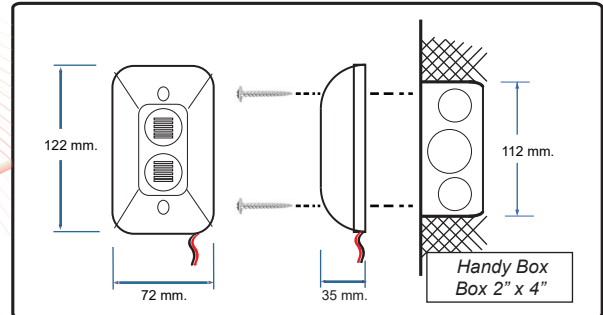

OMSIN**ALARM SIGNALING : Siren With Strobe****Siren With Strobe****SS-102****สัญญาณเสียงไซเรนพร้อมไฟกะพริบ**

LENS RED COLOR

LENS BLUE COLOR

**SS-102 /12-24 VDC**Model SS-102 MADE IN CHINA
Cixi Super Siren Electronic Co., Ltd.

Siren With Strobe Model SS-102 เป็นอุปกรณ์แจ้งเหตุ แสดงสัญญาณเสียงและแสงในตัวเดียวกัน โดยส่งสัญญาณเป็นเสียงไซเรนพร้อมแสดงแสงไฟกะพริบ สามารถใช้ได้กับไฟ 12 - 24 VDC วัสดุทำจากพลาสติกสีแดง, สีน้ำเงิน รูปร่างกะทัดรัดแข็งแรงทนทานเหมาะสำหรับติดตั้งบริเวณทางเดินภายในอาคาร, หน้าห้องพักอพาร์ทเมนท์ คอนโดมิเนียม, ห้องฉุกเฉิน, บันไดหรือทางหนีไฟ ห้องที่ต้องการเสริมความปลอดภัย ติดตั้งควบคู่กับระบบสัญญาณแจ้งเหตุเพลิงไหม้, ระบบสัญญาณกันขโมยและสถานที่ที่ต้องการแจ้งเหตุฉุกเฉินด้วยเสียงและแสงไฟกะพริบ ฯลฯ

FEATURES

- แสดงสัญญาณเสียงไซเรนพร้อมแสงไฟกะพริบ
- เมื่อเกิดกรณีฉุกเฉินไซเรนจะส่งสัญญาณเสียงเตือนเพื่อแจ้งเหตุ
- สามารถมองเห็นแสงไฟ LED กะพริบเตือนอย่างชัดเจนเมื่อเกิดเหตุฉุกเฉิน
- สามารถใช้ Handy Box (2" x 4") สำหรับยึดติดผนัง

ORDER

- SS-102 / 12-24 VDC
LENS RED COLOR
- SS-102 / 12-24 VDC
LENS BLUE COLOR

SPECIFICATION

Model / Product	SS-102 / Siren With Strobe (Piezo Strobe Siren)	
Rated Voltage	12-24 VDC	
Working Voltage	12 VDC	24 VDC
Piezo and Strobe Current	45 ± 5 mA	90 ± 10 mA
Sound / SPL *	Sweep 1 Tone / 100 dB at 1M	Sweep 1 Tone / 100 dB at 1M
Lens Color	Red Color / Blue Color	
Strobe Source	4 LED	
Strobe Frequency	120-150 times/minute	
Plastic Material	ABS / AS / PC	
Weight / Paper Box (NET)	90 g. / 20 g. (NET 110 g.)	
Product Size (W x H x D)	72 x 122 x 35 mm.	